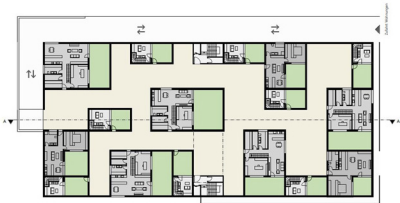

LAGEPLAN

Maßstab 1:500

PARKGESCHOSS 0
 Maßstab 1:250

ERDGESCHOSS
Maßstab 1:250

1. OBERGESCHOSS

Maßstab 1:250

2. OBERGESCHOSS
Maßstab 1:250

WOHNUNGSTYPEN

Maßstab 1:100

1- geschossige Wohnung

Wohnungseinheit für 2 Personen

2- geschossige Wohnung

Wohnungseinheit für eine 4- köpfige
Familie, mit Erweiterungsmöglichkeit auf 5
Personen (Hobbyraum kann umfunktioniert
werden zu Kinderzimmer)

3- geschossige Wohnung

Wohnungseinheit für Ein-Personen-
Haushalte sowie für Pendler bzw. Studenten
und Reisende

SCHNITT A-A

Maßstab 1:250

ANSICHT
Maßstab 1:250