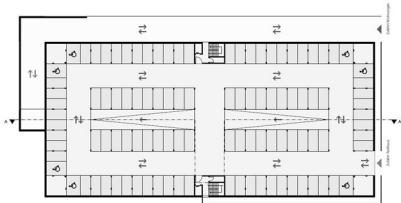

LAGEPLAN

Maßstab 1:500

PARKGESCHOSS 0
 Maßstab 1:250

ERDGESCHOSS
Maßstab 1:250

1. OBERGESCHOSS

Maßstab 1:250

2. OBERGESCHOSS
Maßstab 1:250

WOHNUNGSTYPEN

Maßstab 1:100

1- geschossige Wohnung

Wohnungseinheit für 2 Personen

2- geschossige Wohnung

Wohnungseinheit für eine 4- köpfige
Familie, mit Erweiterungsmöglichkeit auf 5
Personen (Hobbyraum kann umfunktioniert
werden zu Kinderzimmer)