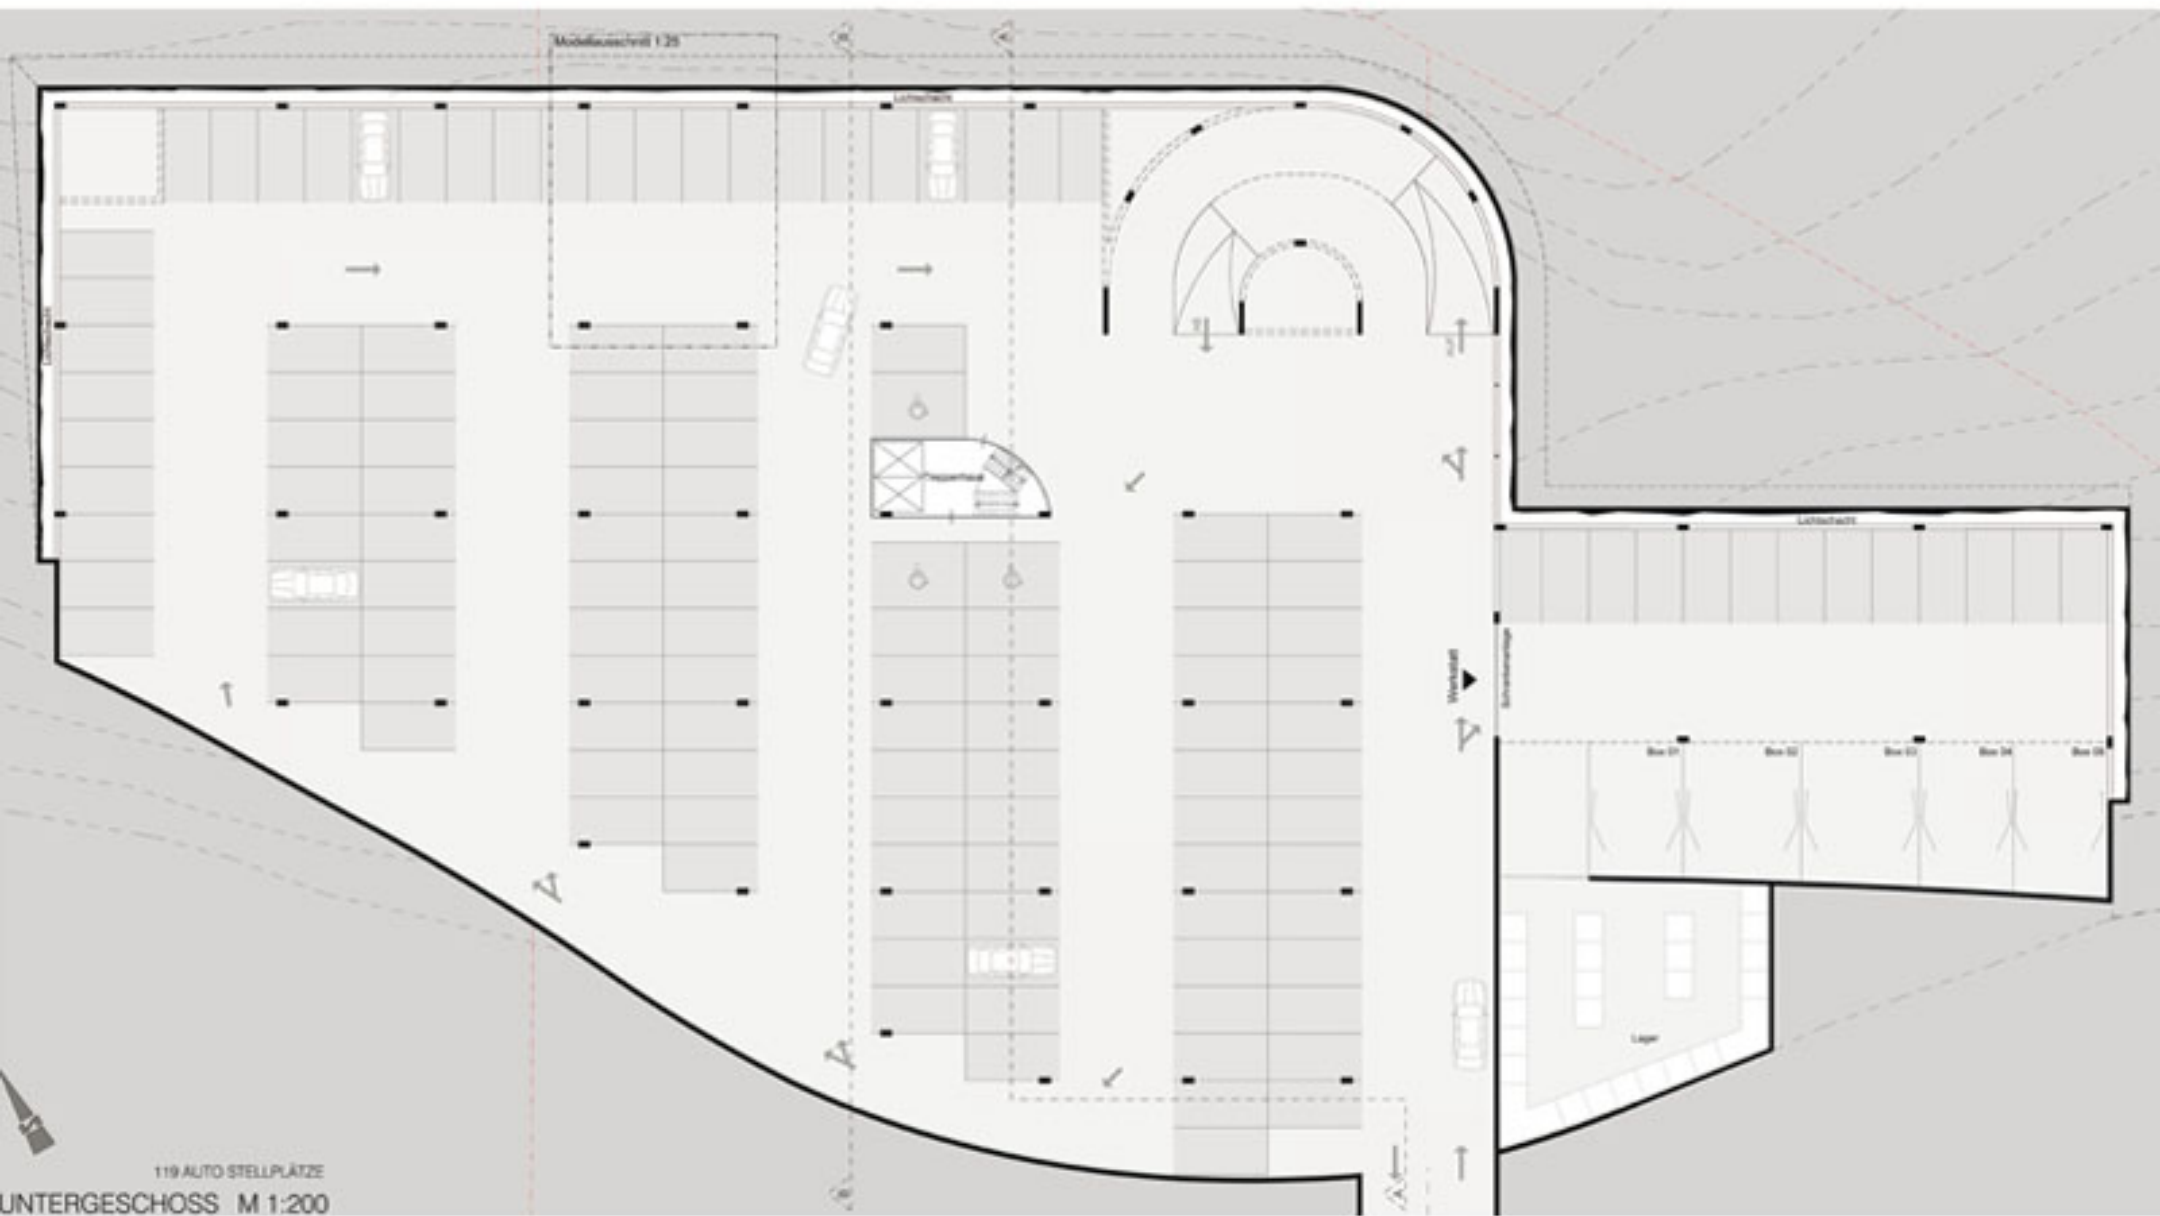

ZUFAHRT
PARKHAUS/
WERKSTATT

ZUFAHRT
AUTOHAUS

16 OKTOBERSTRASSE

LUDWIGSTRASSE

FANTASIESTRASSE

FANTASIESTRASSE

119 AUTO STELLPLÄTZE

UNTERGESCHOSS M 1:200

105 AUTO STELLPLÄTZE
 17 MOTORRADFAHRRAU STELLPLÄTZE
 ERDGESCHOSS M 1:200

58 AUTO STELLPLÄTZE
4 MOTORRAD/FAHRRAD STELLPLÄTZE
1. OBERGESCHOSS M 1:200

25 AUTO STELLPLÄTZE
2.OBERGESCHOSS M 1:200

MODELLAUSSCHNITT

LICHTSCHACHT 1.OBERGESCHOSS

LICHTSCHACHT UNTERGESCHOSS